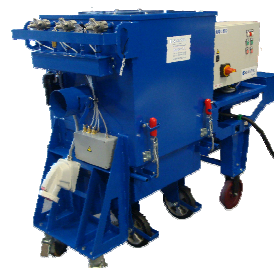

BDC-854**Nazwa części Opis**

001112	20m rura pyłowa Ø150mm
490803-1	Cartridge filtr
854SC-0000	Taczka na pył z przenośnikiem ślimakowym

**BDC-954****Nazwa części Opis**

001112	20m rura pyłowa Ø150mm
E10218	Cartridge filtr
E06311	Big bag- worek na pyły